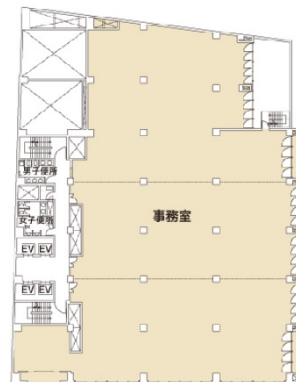

# SS.仙台ビル（旧：小田急仙台ビル） 3階37.01坪

宮城県仙台市青葉区一番町4-7-17

物件MAP

賃貸条件	
坪数	37.01坪
階数	3階（304）
入居可能日	
ビル情報	
所在地	宮城県仙台市青葉区一番町4-7-17
最寄り駅	仙台市営地下鉄南北線 勾当台公園駅 徒歩1分
エリア	広瀬通駅・仙台駅・勾当台駅エリア
竣工	1974年11月
耐震	耐震補強済
階数	地上10階 地下1階
用途	事務所
構造	SRC造
設備情報	
エレベーター	4基
空調	個別空調
OAフロア	
基準階天井高	2,500mm
光ファイバー	有り
トイレ	男女別・室外
セキュリティ	有り
駐車場	有り

事務所移転の簡単検索サイト **Quick Service** クイックサービス

**SS.仙台ビル（旧：小田急仙台ビル） 3階37.01坪** 宮城県仙台市青葉区一番町4-7-17  
広瀬通駅・仙台駅・勾当台駅エリア（ビルID：0013567）の賃貸オフィス  
貸事務所・レンタルオフィス・オフィス移転なら**QuickService**

物件詳細はこちらから  
 **0120-55-2620**  
【受付時間】平日9:30~18:30