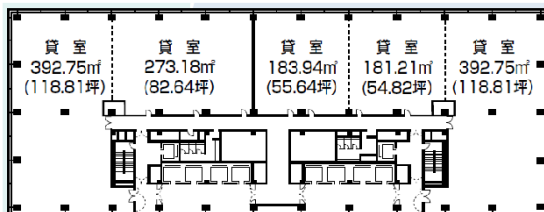

仙台第一生命タワービル 1階68.15坪

宮城県仙台市青葉区一番町4-6-1

物件MAP

賃貸条件	
月額賃料	相談
坪数	68.15坪
坪単価	相談
共益費	相談
礼金	無し
敷金（保証金）	相談
階数	1階
入居可能日	即日

ビル情報	
所在地	宮城県仙台市青葉区一番町4-6-1
最寄り駅	仙台市営地下鉄南北線 勾当台公園駅 徒歩2分 仙台市営地下鉄南北線 広瀬通駅 徒歩2分 仙台市営地下鉄東西線 青葉通一番町駅 徒歩9分
エリア	広瀬通駅・仙台駅・勾当台駅エリア
竣工	1985年5月
耐震	新耐震基準
階数	地上21階 地下2階
用途	事務所
構造	S造

設備情報	
エレベーター	8基
空調	
OAフロア	OAフロア
基準階天井高	2,500mm
光ファイバー	有り
トイレ	男女別・室外
セキュリティ	有り
駐車場	有り