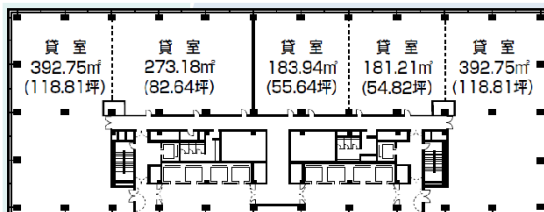

仙台第一生命タワービル 1階68.15坪

宮城県仙台市青葉区一番町4-6-1

物件MAP

賃貸条件	
月額賃料	相談
坪数	68.15坪
坪単価	相談
共益費	相談
礼金	無し
敷金（保証金）	相談
階数	1階
入居可能日	即日

ビル情報	
所在地	宮城県仙台市青葉区一番町4-6-1
最寄り駅	仙台市営地下鉄南北線 勾当台公園駅 徒歩2分 仙台市営地下鉄南北線 広瀬通駅 徒歩2分 仙台市営地下鉄東西線 青葉通一番町駅 徒歩9分
エリア	広瀬通駅・仙台駅・勾当台駅エリア
竣工	1985年5月
耐震	新耐震基準
階数	地上21階 地下2階
用途	事務所
構造	S造

設備情報	
エレベーター	8基
空調	
OAフロア	OAフロア
基準階天井高	2,500mm
光ファイバー	有り
トイレ	男女別・室外
セキュリティ	有り
駐車場	有り

事務所移転の簡単検索サイト

仙台第一生命タワービル 1階68.15坪 宮城県仙台市青葉区一番町4-6-1

広瀬通駅・仙台駅・勾当台駅エリア（ビルID：0013566）の賃貸オフィス

貸事務所・レンタルオフィス・オフィス移転ならQuickService