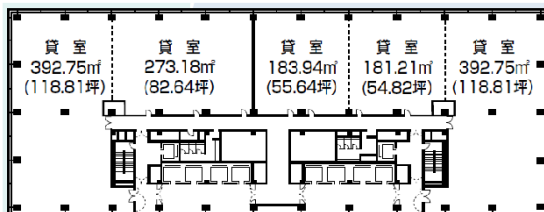

# 仙台第一生命タワービル 2階125.75坪

宮城県仙台市青葉区一番町4-6-1

## 物件MAP

賃貸条件	
月額賃料	相談
坪数	125.75坪
坪単価	相談
共益費	相談
礼金	無し
敷金（保証金）	相談
階数	2階
入居可能日	即日

ビル情報	
所在地	宮城県仙台市青葉区一番町4-6-1
最寄り駅	仙台市営地下鉄南北線 勾当台公園駅 徒歩2分 仙台市営地下鉄南北線 広瀬通駅 徒歩2分 仙台市営地下鉄東西線 青葉通一番町駅 徒歩9分
エリア	広瀬通駅・仙台駅・勾当台駅エリア
竣工	1985年5月
耐震	新耐震基準
階数	地上21階 地下2階
用途	事務所
構造	S造