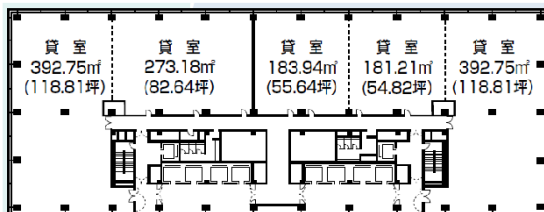

# 仙台第一生命タワービル 2階125.75坪

宮城県仙台市青葉区一番町4-6-1

## 物件MAP

賃貸条件	
月額賃料	相談
坪数	125.75坪
坪単価	相談
共益費	相談
礼金	無し
敷金（保証金）	相談
階数	2階
入居可能日	即日

ビル情報	
所在地	宮城県仙台市青葉区一番町4-6-1
最寄り駅	仙台市営地下鉄南北線 勾当台公園駅 徒歩2分 仙台市営地下鉄南北線 広瀬通駅 徒歩2分 仙台市営地下鉄東西線 青葉通一番町駅 徒歩9分
エリア	広瀬通駅・仙台駅・勾当台駅エリア
竣工	1985年5月
耐震	新耐震基準
階数	地上21階 地下2階
用途	事務所
構造	S造

設備情報	
エレベーター	8基
空調	
OAフロア	OAフロア
基準階天井高	2,500mm
光ファイバー	有り
トイレ	男女別・室外
セキュリティ	有り
駐車場	有り

仙台第一生命タワービル 2階125.75坪 宮城県仙台市青葉区一番町4-6-1

広瀬通駅・仙台駅・勾当台駅エリア（ビルID：0013566）の賃貸オフィス

貸事務所・レンタルオフィス・オフィス移転ならQuickService

物件詳細はこちらから