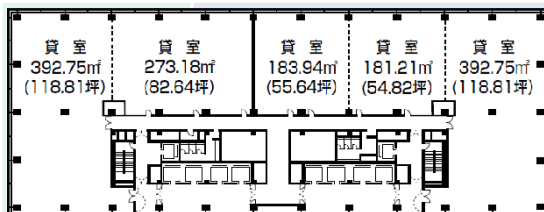

仙台第一生命タワービル 21階83.57坪

宮城県仙台市青葉区一番町4-6-1

物件MAP

賃貸条件	
月額賃料	相談
坪数	83.57坪
坪単価	相談
共益費	賃料に含む
礼金	無し
敷金（保証金）	相談
階数	21階（居抜き）
入居可能日	2024年9月

ビル情報	
所在地	宮城県仙台市青葉区一番町4-6-1
最寄り駅	仙台市営地下鉄南北線 勾当台公園駅 徒歩3分 仙台市営地下鉄南北線 広瀬通駅 徒歩3分 仙台市営地下鉄東西線 青葉通一番町駅 徒歩9分
エリア	広瀬通駅・仙台駅・勾当台駅エリア
竣工	1985年5月
耐震	新耐震基準
階数	地上21階 地下2階
用途	店舗
構造	S造

設備情報	
エレベーター	8基
空調	
OAフロア	OAフロア
基準階天井高	2,500mm
光ファイバー	有り
トイレ	男女別・室外
セキュリティ	有り
駐車場	有り