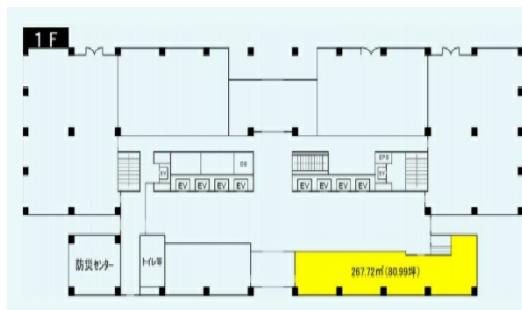

仙台第一生命タワービル 1階80.99坪

宮城県仙台市青葉区一番町4-6-1

物件MAP

賃貸条件	
月額賃料	相談
坪数	80.99坪
坪単価	相談
共益費	相談
礼金	無し
敷金（保証金）	相談
階数	1階
入居可能日	即日

ビル情報	
所在地	宮城県仙台市青葉区一番町4-6-1
最寄り駅	仙台市営地下鉄南北線 勾当台公園駅 徒歩2分 仙台市営地下鉄南北線 広瀬通駅 徒歩2分 仙台市営地下鉄東西線 青葉通一番町駅 徒歩9分
エリア	広瀬通駅・仙台駅・勾当台駅エリア
竣工	1985年5月
耐震	新耐震基準
階数	地上21階 地下2階
用途	事務所/店舗
構造	S造

設備情報	
エレベーター	8基
空調	
OAフロア	OAフロア
基準階天井高	2,500mm
光ファイバー	有り
トイレ	男女別・室外
セキュリティ	有り
駐車場	有り