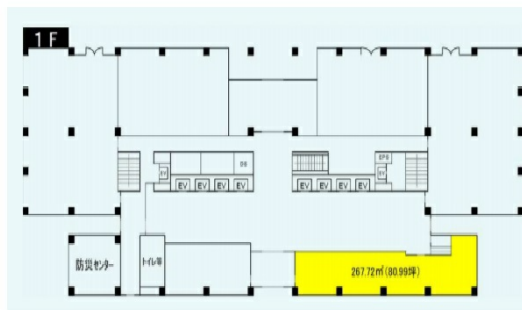

# 仙台第一生命タワービル 1階80.99坪

宮城県仙台市青葉区一番町4-6-1

## 物件MAP

賃貸条件	
月額賃料	相談
坪数	80.99坪
坪単価	相談
共益費	相談
礼金	無し
敷金（保証金）	相談
階数	1階
入居可能日	即日

ビル情報	
所在地	宮城県仙台市青葉区一番町4-6-1
最寄り駅	仙台市営地下鉄南北線 勾当台公園駅 徒歩2分 仙台市営地下鉄南北線 広瀬通駅 徒歩2分 仙台市営地下鉄東西線 青葉通一番町駅 徒歩9分
エリア	広瀬通駅・仙台駅・勾当台駅エリア
竣工	1985年5月
耐震	新耐震基準
階数	地上21階 地下2階
用途	事務所/店舗
構造	S造

設備情報	
エレベーター	8基
空調	
OAフロア	OAフロア
基準階天井高	2,500mm
光ファイバー	有り
トイレ	男女別・室外
セキュリティ	有り
駐車場	有り

仙台第一生命タワービル 1階80.99坪 宮城県仙台市青葉区一番町4-6-1

広瀬通駅・仙台駅・勾当台駅エリア（ビルID：0013566）の賃貸オフィス

貸事務所・レンタルオフィス・オフィス移転ならQuickService

物件詳細はこちらから