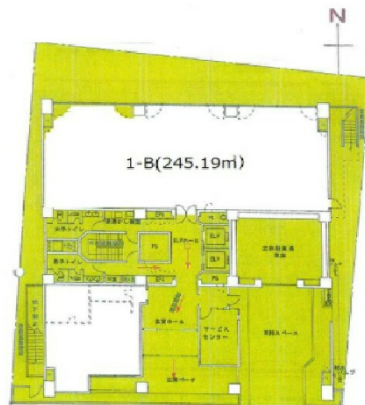

南町通MKビル 1階74.17坪

宮城県仙台市青葉区一番町2-7-12

物件MAP

賃貸条件	
坪数	74.17坪
階数	1階 (1-B (貸止め))
入居可能日	
ビル情報	
所在地	宮城県仙台市青葉区一番町2-7-12
最寄り駅	仙台市営地下鉄東西線 青葉通一番町駅 徒歩5分 仙台市営地下鉄南北線 仙台駅 徒歩9分 JR仙石線 仙台駅 徒歩15分
エリア	広瀬通駅・仙台駅・勾当台駅エリア
竣工	1984年1月
耐震	新耐震基準
階数	地上8階 地下1階
用途	事務所
構造	SRC造
設備情報	
エレベーター	2基
空調	個別空調
OAフロア	
基準階天井高	2,500mm
光ファイバー	有り
トイレ	男女別・室外
セキュリティ	無し
駐車場	有り

事務所移転の簡単検索サイト

Quick Service

クイックサービス

南町通MKビル 1階74.17坪 宮城県仙台市青葉区一番町2-7-12

広瀬通駅・仙台駅・勾当台駅エリア (ビルID: 0013523) の賃貸オフィス

貸事務所・レンタルオフィス・オフィス移転ならQuickService

物件詳細はこちらから

0120-55-2620