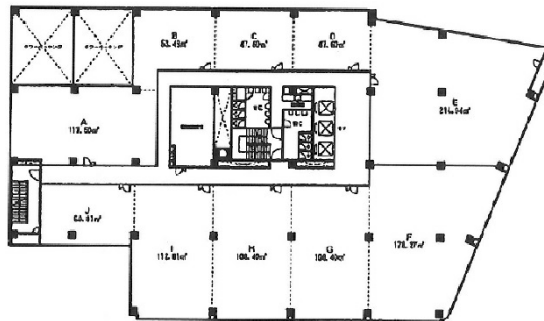

GC青葉通りプラザ 5階17.9坪

宮城県仙台市青葉区一番町2-5-22

物件MAP

| 賃貸条件 | |
|-------|--------|
| 坪数 | 17.9坪 |
| 階数 | 5階 (G) |
| 入居可能日 | |

| ビル情報 | |
|------|--------------------------------------------------------------------|
| 所在地 | 宮城県仙台市青葉区一番町2-5-22 |
| 最寄り駅 | 仙台市営地下鉄東西線 青葉通一番町駅 徒歩2分 JR仙石線 仙台駅 徒歩13分 仙台市営地下鉄南北線 仙台駅 徒歩13分 |
| エリア | 広瀬通駅・仙台駅・勾当台駅エリア |
| 竣工 | 1973年4月 |
| 耐震 | 旧耐震基準 |
| 階数 | 地上11階 地下1階 |
| 用途 | 事務所 |
| 構造 | SRC造 |

| 設備情報 | |
|--------|--------|
| エレベーター | 2基 |
| 空調 | |
| OAフロア | |
| 基準階天井高 | |
| 光ファイバー | 有り |
| トイレ | 男女別・室外 |
| セキュリティ | 有り |
| 駐車場 | 有り |