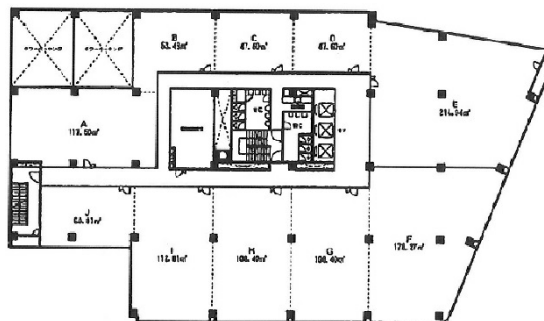

# GC青葉通りプラザ 5階47.7坪

宮城県仙台市青葉区一番町2-5-22

## 物件MAP

| 賃貸条件   |  |
|--------|--|
| 坪数     | 47.7坪  |
| 階数     | 5階 (EF)  |
| 入居可能日  |  |
| ビル情報   |  |
| 所在地    | 宮城県仙台市青葉区一番町2-5-22   |
| 最寄り駅   | 仙台市営地下鉄東西線 青葉通一番町駅 徒歩2分<br>JR仙石線 仙台駅 徒歩13分<br>仙台市営地下鉄南北線 仙台駅 徒歩13分 |
| エリア    | 広瀬通駅・仙台駅・勾当台駅エリア   |
| 竣工     | 1973年4月  |
| 耐震     | 旧耐震基準  |
| 階数     | 地上11階 地下1階   |
| 用途     |  |
| 構造     | SRC造   |
| 設備情報   |  |
| エレベーター | 2基   |
| 空調     |  |
| OAフロア  |  |
| 基準階天井高 |  |
| 光ファイバー | 有り   |
| トイレ    | 男女別・室外   |
| セキュリティ | 有り   |
| 駐車場    | 有り   |