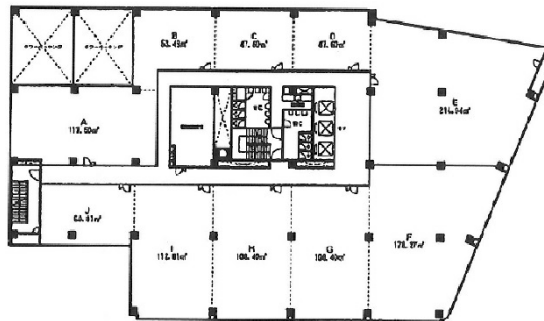

GC青葉通りプラザ 6階15坪

宮城県仙台市青葉区一番町2-5-22

物件MAP

賃貸条件	
坪数	15坪
階数	6階 (G)
入居可能日	
ビル情報	
所在地	宮城県仙台市青葉区一番町2-5-22
最寄り駅	仙台市営地下鉄東西線 青葉通一番町駅 徒歩2分 JR仙石線 仙台駅 徒歩13分 仙台市営地下鉄南北線 仙台駅 徒歩13分
エリア	広瀬通駅・仙台駅・勾当台駅エリア
竣工	1973年4月
耐震	旧耐震基準
階数	地上11階 地下1階
用途	事務所
構造	SRC造
設備情報	
エレベーター	2基
空調	
OAフロア	
基準階天井高	
光ファイバー	有り
トイレ	男女別・室外
セキュリティ	有り
駐車場	有り