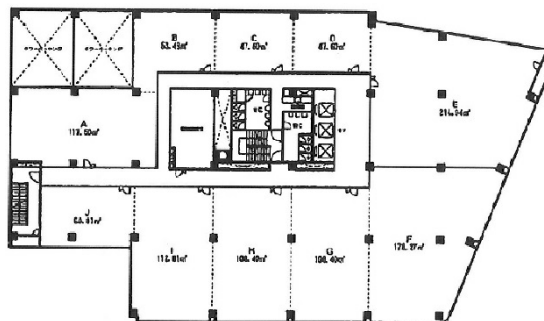

# GC青葉通りプラザ 6階15坪

宮城県仙台市青葉区一番町2-5-22

## 物件MAP

賃貸条件	
坪数	15坪
階数	6階 (G)
入居可能日	
ビル情報	
所在地	宮城県仙台市青葉区一番町2-5-22
最寄り駅	仙台市営地下鉄東西線 青葉通一番町駅 徒歩2分 JR仙石線 仙台駅 徒歩13分 仙台市営地下鉄南北線 仙台駅 徒歩13分
エリア	広瀬通駅・仙台駅・勾当台駅エリア
竣工	1973年4月
耐震	旧耐震基準
階数	地上11階 地下1階
用途	事務所
構造	SRC造
設備情報	
エレベーター	2基
空調	
OAフロア	
基準階天井高	
光ファイバー	有り
トイレ	男女別・室外
セキュリティ	有り
駐車場	有り