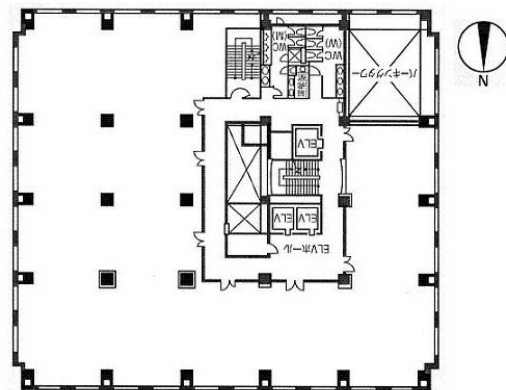

NMF仙台青葉通りビル 6階41.84坪

宮城県仙台市青葉区一番町2-1-2

物件MAP

賃貸条件	
月額賃料	相談
坪数	41.84坪
坪単価	相談
共益費	相談
礼金	無し
敷金（保証金）	相談
階数	6階
入居可能日	即日

ビル情報	
所在地	宮城県仙台市青葉区一番町2-1-2
最寄り駅	仙台市営地下鉄東西線 青葉通一番町駅 徒歩3分 JR東北本線 仙台駅 徒歩8分 JR仙石線 仙台駅 徒歩8分
エリア	広瀬通駅・仙台駅・勾当台駅エリア
竣工	1968年2月
耐震	耐震補強済
階数	地上8階 地下2階
用途	事務所
構造	S造

設備情報	
エレベーター	3基
空調	個別空調
OAフロア	OAフロア
基準階天井高	2,450mm
光ファイバー	有り
トイレ	男女別・室外
セキュリティ	有り
駐車場	有り

事務所移転の簡単検索サイト

Quick Service

クイックサービス

NMF仙台青葉通りビル 6階41.84坪 宮城県仙台市青葉区一番町2-1-2

広瀬通駅・仙台駅・勾当台駅エリア（ビルID：0013511）の賃貸オフィス

貸事務所・レンタルオフィス・オフィス移転なら**QuickService**