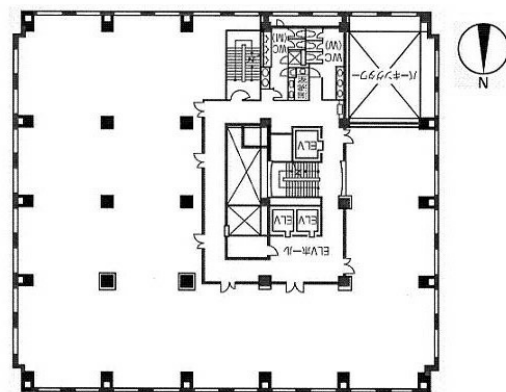

NMF仙台青葉通りビル 2階153.33坪

宮城県仙台市青葉区一番町2-1-2

物件MAP

賃貸条件	
坪数	153.33坪
階数	2階
入居可能日	
ビル情報	
所在地	宮城県仙台市青葉区一番町2-1-2
最寄り駅	仙台市営地下鉄東西線 青葉通一番町駅 徒歩3分 JR東北本線 仙台駅 徒歩8分 JR仙石線 仙台駅 徒歩8分
エリア	広瀬通駅・仙台駅・勾当台駅エリア
竣工	1968年2月
耐震	耐震補強済
階数	地上11階 地下2階
用途	事務所
構造	S造
設備情報	
エレベーター	3基
空調	個別空調
OAフロア	OAフロア
基準階天井高	2,450mm
光ファイバー	有り
トイレ	男女別・室外
セキュリティ	有り
駐車場	有り