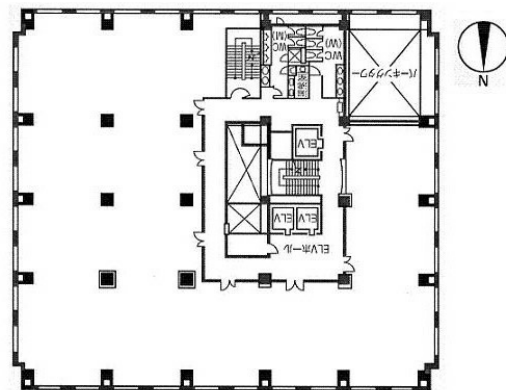

NMF仙台青葉通りビル 2階153.33坪

宮城県仙台市青葉区一番町2-1-2

物件MAP

賃貸条件	
坪数	153.33坪
階数	2階
入居可能日	
ビル情報	
所在地	宮城県仙台市青葉区一番町2-1-2
最寄り駅	仙台市営地下鉄東西線 青葉通一番町駅 徒歩3分 JR東北本線 仙台駅 徒歩8分 JR仙石線 仙台駅 徒歩8分
エリア	広瀬通駅・仙台駅・勾当台駅エリア
竣工	1968年2月
耐震	耐震補強済
階数	地上11階 地下2階
用途	事務所
構造	S造
設備情報	
エレベーター	3基
空調	個別空調
OAフロア	OAフロア
基準階天井高	2,450mm
光ファイバー	有り
トイレ	男女別・室外
セキュリティ	有り
駐車場	有り

事務所移転の簡単検索サイト

Quick Service

クイックサービス

NMF仙台青葉通りビル 2階153.33坪 宮城県仙台市青葉区一番町2-1-2

広瀬通駅・仙台駅・勾当台駅エリア (ビルID: 0013511) の賃貸オフィス

貸事務所・レンタルオフィス・オフィス移転なら**QuickService**

物件詳細はこちらから

0120-55-2620