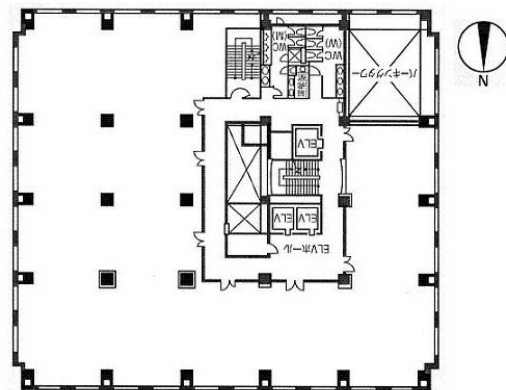

NMF仙台青葉通りビル 6階16.93坪

宮城県仙台市青葉区一番町2-1-2

物件MAP

賃貸条件	
坪数	16.93坪
階数	6階
入居可能日	
ビル情報	
所在地	宮城県仙台市青葉区一番町2-1-2
最寄り駅	JR仙石線 あおば通駅 徒歩4分 JR東北本線 仙台駅 徒歩8分 JR仙石線 仙台駅 徒歩8分
エリア	広瀬通駅・仙台駅・勾当台駅エリア
竣工	1968年7月
耐震	耐震補強済
階数	地上11階 地下2階
用途	事務所
構造	SRC造
設備情報	
エレベーター	3基
空調	個別空調
OAフロア	OAフロア
基準階天井高	2,450mm
光ファイバー	無し
トイレ	男女別・室外
セキュリティ	有り
駐車場	有り