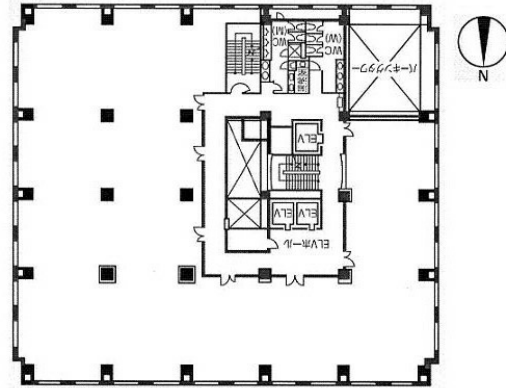

NMF仙台青葉通りビル 6階16.93坪

宮城県仙台市青葉区一番町2-1-2

物件MAP

賃貸条件	
坪数	16.93坪
階数	6階
入居可能日	
ビル情報	
所在地	宮城県仙台市青葉区一番町2-1-2
最寄り駅	JR仙石線 あおば通駅 徒歩4分 JR東北本線 仙台駅 徒歩8分 JR仙石線 仙台駅 徒歩8分
エリア	広瀬通駅・仙台駅・勾当台駅エリア
竣工	1968年7月
耐震	耐震補強済
階数	地上11階 地下2階
用途	事務所
構造	SRC造
設備情報	
エレベーター	3基
空調	個別空調
OAフロア	OAフロア
基準階天井高	2,450mm
光ファイバー	無し
トイレ	男女別・室外
セキュリティ	有り
駐車場	有り

事務所移転の簡単検索サイト

Quick Service

クイックサービス

NMF仙台青葉通りビル 6階16.93坪 宮城県仙台市青葉区一番町2-1-2

広瀬通駅・仙台駅・勾当台駅エリア (ビルID: 0013511) の賃貸オフィス

貸事務所・レンタルオフィス・オフィス移転なら**QuickService**

物件詳細はこちらから

0120-55-2620