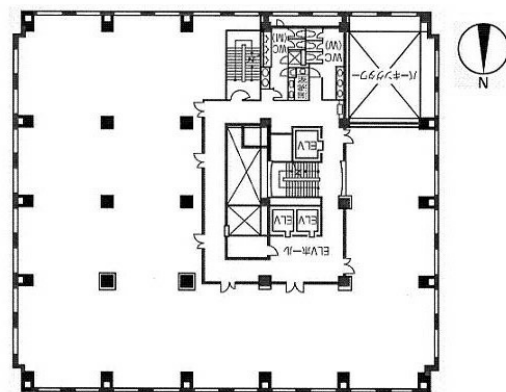

# NMF仙台青葉通りビル 6階22.14坪

宮城県仙台市青葉区一番町2-1-2

## 物件MAP

賃貸条件	
坪数	22.14坪
階数	6階
入居可能日	
ビル情報	
所在地	宮城県仙台市青葉区一番町2-1-2
最寄り駅	仙台市営地下鉄東西線 青葉通一番町駅 徒歩3分 JR東北本線 仙台駅 徒歩8分 JR仙石線 仙台駅 徒歩8分
エリア	広瀬通駅・仙台駅・勾当台駅エリア
竣工	1968年2月
耐震	耐震補強済
階数	地上11階 地下2階
用途	事務所
構造	S造
設備情報	
エレベーター	3基
空調	個別空調
OAフロア	OAフロア
基準階天井高	2,450mm
光ファイバー	有り
トイレ	男女別・室外
セキュリティ	有り
駐車場	有り