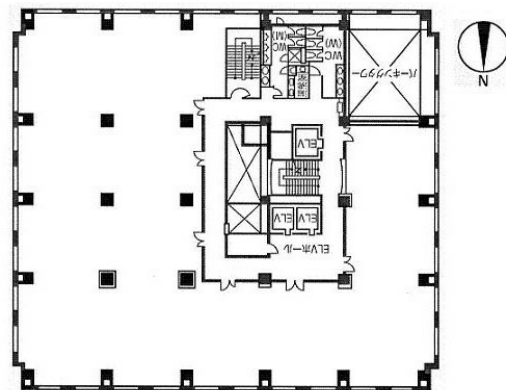

NMF仙台青葉通りビル 6階22.14坪

宮城県仙台市青葉区一番町2-1-2

物件MAP

賃貸条件	
坪数	22.14坪
階数	6階
入居可能日	
ビル情報	
所在地	宮城県仙台市青葉区一番町2-1-2
最寄り駅	仙台市営地下鉄東西線 青葉通一番町駅 徒歩3分 JR東北本線 仙台駅 徒歩8分 JR仙石線 仙台駅 徒歩8分
エリア	広瀬通駅・仙台駅・勾当台駅エリア
竣工	1968年2月
耐震	耐震補強済
階数	地上11階 地下2階
用途	事務所
構造	S造
設備情報	
エレベーター	3基
空調	個別空調
OAフロア	OAフロア
基準階天井高	2,450mm
光ファイバー	有り
トイレ	男女別・室外
セキュリティ	有り
駐車場	有り