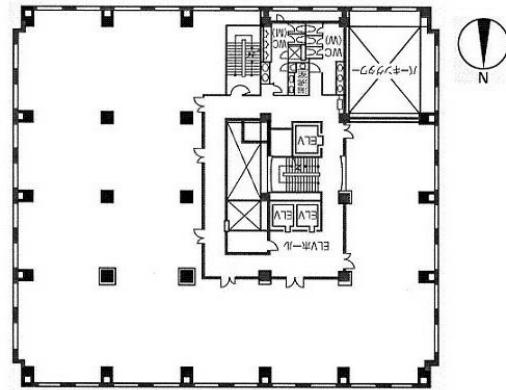

NMF仙台青葉通りビル 8階17.14坪

宮城県仙台市青葉区一番町2-1-2

物件MAP

賃貸条件	
坪数	17.14坪
階数	8階
入居可能日	
ビル情報	
所在地	宮城県仙台市青葉区一番町2-1-2
最寄り駅	仙台市営地下鉄東西線 青葉通一番町駅 徒歩3分 JR東北本線 仙台駅 徒歩8分 JR仙石線 仙台駅 徒歩8分
エリア	広瀬通駅・仙台駅・勾当台駅エリア
竣工	1968年2月
耐震	耐震補強済
階数	地上11階 地下2階
用途	事務所
構造	S造
設備情報	
エレベーター	3基
空調	個別空調
OAフロア	OAフロア
基準階天井高	2,450mm
光ファイバー	有り
トイレ	男女別・室外
セキュリティ	有り
駐車場	有り