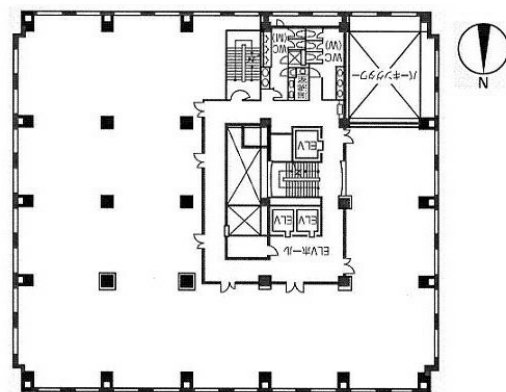

NMF仙台青葉通りビル 8階17.14坪

宮城県仙台市青葉区一番町2-1-2

物件MAP

賃貸条件	
坪数	17.14坪
階数	8階
入居可能日	

ビル情報	
所在地	宮城県仙台市青葉区一番町2-1-2
最寄り駅	仙台市営地下鉄東西線 青葉通一番町駅 徒歩3分 JR東北本線 仙台駅 徒歩8分 JR仙石線 仙台駅 徒歩8分
エリア	広瀬通駅・仙台駅・勾当台駅エリア
竣工	1968年2月
耐震	耐震補強済
階数	地上11階 地下2階
用途	事務所
構造	S造

設備情報	
エレベーター	3基
空調	個別空調
OAフロア	OAフロア
基準階天井高	2,450mm
光ファイバー	有り
トイレ	男女別・室外
セキュリティ	有り
駐車場	有り

事務所移転の簡単検索サイト

Quick Service

クイックサービス

NMF仙台青葉通りビル 8階17.14坪 宮城県仙台市青葉区一番町2-1-2

広瀬通駅・仙台駅・勾当台駅エリア (ビルID: 0013511) の賃貸オフィス