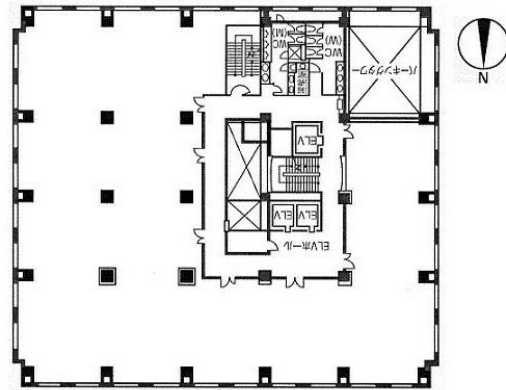

NMF仙台青葉通りビル 5階28.8坪

宮城県仙台市青葉区一番町2-1-2

物件MAP

賃貸条件	
坪数	28.8坪
階数	5階
入居可能日	
ビル情報	
所在地	宮城県仙台市青葉区一番町2-1-2
最寄り駅	仙台市営地下鉄東西線 青葉通一番町駅 徒歩3分 JR東北本線 仙台駅 徒歩8分 JR仙石線 仙台駅 徒歩8分
エリア	広瀬通駅・仙台駅・勾当台駅エリア
竣工	1968年2月
耐震	耐震補強済
階数	地上11階 地下2階
用途	事務所
構造	S造
設備情報	
エレベーター	3基
空調	個別空調
OAフロア	OAフロア
基準階天井高	2,450mm
光ファイバー	有り
トイレ	男女別・室外
セキュリティ	有り
駐車場	有り

事務所移転の簡単検索サイト

Quick Service

クイックサービス

NMF仙台青葉通りビル 5階28.8坪 宮城県仙台市青葉区一番町2-1-2

広瀬通駅・仙台駅・勾当台駅エリア (ビルID: 0013511) の賃貸オフィス

貸事務所・レンタルオフィス・オフィス移転ならQuickService

物件詳細はこちらから

0120-55-2620