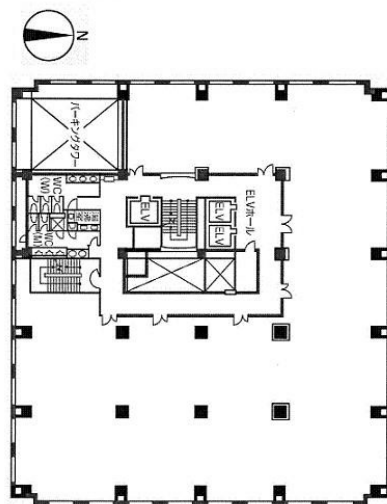

NMF仙台青葉通りビル 6階17坪

宮城県仙台市青葉区一番町2-1-2

物件MAP

賃貸条件	
坪数	17坪
階数	6階
入居可能日	
ビル情報	
所在地	宮城県仙台市青葉区一番町2-1-2
最寄り駅	JR仙石線 あおば通駅 徒歩4分 JR東北本線 仙台駅 徒歩8分 JR仙石線 仙台駅 徒歩8分
エリア	広瀬通駅・仙台駅・勾当台駅エリア
竣工	1968年7月
耐震	耐震補強済
階数	地上11階 地下2階
用途	事務所
構造	SRC造
設備情報	
エレベーター	3基
空調	個別空調
OAフロア	OAフロア
基準階天井高	2,450mm
光ファイバー	無し
トイレ	男女別・室外
セキュリティ	有り
駐車場	有り