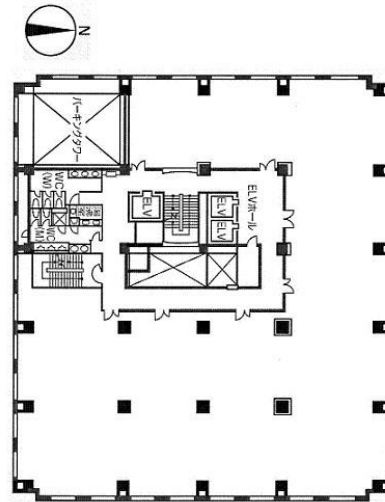

# NMF仙台青葉通りビル 6階17坪

宮城県仙台市青葉区一番町2-1-2

物件MAP

賃貸条件	
坪数	17坪
階数	6階
入居可能日	
ビル情報	
所在地	宮城県仙台市青葉区一番町2-1-2
最寄り駅	JR仙石線 あおば通駅 徒歩4分 JR東北本線 仙台駅 徒歩8分 JR仙石線 仙台駅 徒歩8分
エリア	広瀬通駅・仙台駅・勾当台駅エリア
竣工	1968年7月
耐震	耐震補強済
階数	地上11階 地下2階
用途	事務所
構造	SRC造
設備情報	
エレベーター	3基
空調	個別空調
OAフロア	OAフロア
基準階天井高	2,450mm
光ファイバー	無し
トイレ	男女別・室外
セキュリティ	有り
駐車場	有り

事務所移転の簡単検索サイト

Quick Service

クイックサービス

**NMF仙台青葉通りビル 6階17坪** 宮城県仙台市青葉区一番町2-1-2

広瀬通駅・仙台駅・勾当台駅エリア (ビルID: 0013511) の賃貸オフィス

貸事務所・レンタルオフィス・オフィス移転なら**QuickService**

物件詳細はこちらから

 **0120-55-2620**