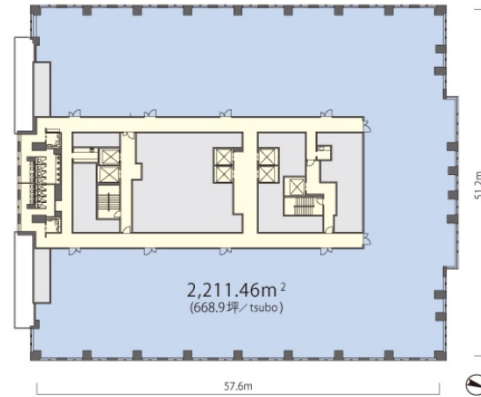

## 物件MAP

賃貸条件	
月額賃料	相談
坪数	119.6坪
坪単価	相談
共益費	相談
礼金	無し
敷金（保証金）	相談
階数	8階
入居可能日	即日

ビル情報	
所在地	宮城県仙台市青葉区一番町1-9-1
最寄り駅	仙台市営地下鉄南北線 仙台駅 徒歩7分 JR仙石線 あおば通駅 徒歩8分 JR仙石線 仙台駅 徒歩9分 仙台市営地下鉄東西線 青葉通一番町駅 徒歩10分
エリア	広瀬通駅・仙台駅・勾当台駅エリア
竣工	2010年4月
耐震	新耐震基準
階数	地上37階 地下2階
用途	事務所
構造	S造、一部SRC造