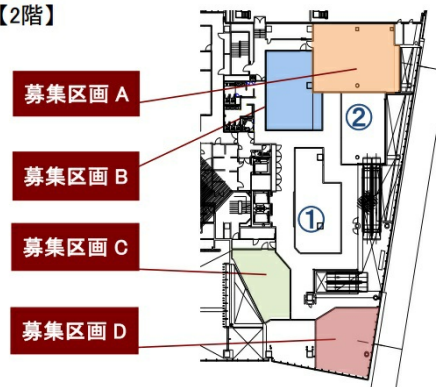

# 仙台トラストタワービル 2階43.1坪

宮城県仙台市青葉区一番町1-9-1

【2階】

物件MAP

賃貸条件	
月額賃料	相談
坪数	43.1坪
坪単価	相談
共益費	相談
礼金	無し
敷金（保証金）	相談
階数	2階（C）
入居可能日	即日

ビル情報	
所在地	宮城県仙台市青葉区一番町1-9-1
最寄り駅	仙台市営地下鉄南北線 仙台駅 徒歩7分 JR仙石線 あおば通駅 徒歩8分 JR仙石線 仙台駅 徒歩9分 仙台市営地下鉄東西線 青葉通一番町駅 徒歩10分
エリア	広瀬通駅・仙台駅・勾当台駅エリア
竣工	2010年4月
耐震	新耐震基準
階数	地上37階 地下2階
用途	店舗
構造	S造、一部SRC造

設備情報	
エレベーター	24基
空調	個別空調
OAフロア	OAフロア
基準階天井高	2,900mm
光ファイバー	有り
トイレ	男女別・室外
セキュリティ	有り
駐車場	有り