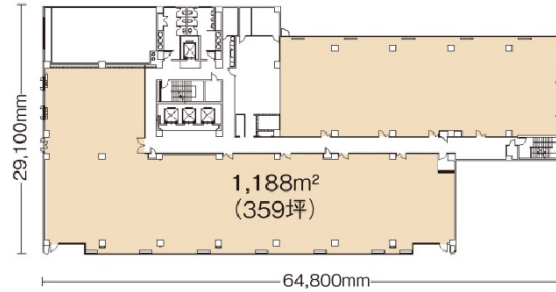

仙台NSビル 8階26.79坪

宮城県仙台市青葉区一番町1-2-25

物件MAP

賃貸条件	
月額賃料	相談
坪数	26.79坪
坪単価	相談
共益費	相談
礼金	無し
敷金（保証金）	12ヶ月
階数	8階
入居可能日	即日

ビル情報	
所在地	宮城県仙台市青葉区一番町1-2-25
最寄り駅	仙台市営地下鉄東西線 青葉通一番町駅 徒歩2分 JR仙石線 仙台駅 徒歩10分 仙台市営地下鉄南北線 仙台駅 徒歩10分
エリア	広瀬通駅・仙台駅・勾当台駅エリア
竣工	1985年4月
耐震	新耐震基準
階数	地上8階
用途	事務所
構造	S造

設備情報	
エレベーター	4基
空調	個別空調
OAフロア	OAフロア
基準階天井高	2,500mm
光ファイバー	有り
トイレ	男女別・室外
セキュリティ	有り
駐車場	有り