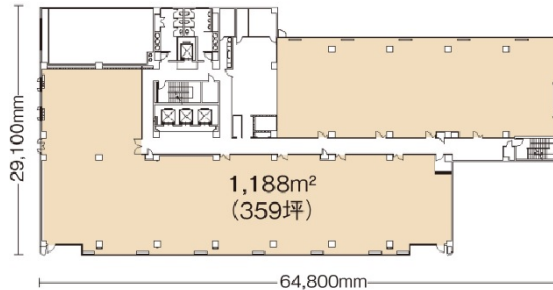

仙台NSビル 8階26.79坪

宮城県仙台市青葉区一番町1-2-25

物件MAP

賃貸条件	
月額賃料	相談
坪数	26.79坪
坪単価	相談
共益費	相談
礼金	無し
敷金（保証金）	12ヶ月
階数	8階
入居可能日	即日

ビル情報	
所在地	宮城県仙台市青葉区一番町1-2-25
最寄り駅	仙台市営地下鉄東西線 青葉通一番町駅 徒歩2分 JR仙石線 仙台駅 徒歩10分 仙台市営地下鉄南北線 仙台駅 徒歩10分
エリア	広瀬通駅・仙台駅・勾当台駅エリア
竣工	1985年4月
耐震	新耐震基準
階数	地上8階
用途	事務所
構造	S造

設備情報	
エレベーター	4基
空調	個別空調
OAフロア	OAフロア
基準階天井高	2,500mm
光ファイバー	有り
トイレ	男女別・室外
セキュリティ	有り
駐車場	有り

仙台NSビル 8階26.79坪 宮城県仙台市青葉区一番町1-2-25

広瀬通駅・仙台駅・勾当台駅エリア（ビルID：0013496）の賃貸オフィス

貸事務所・レンタルオフィス・オフィス移転ならQuickService

物件詳細はこちらから

0120-55-2620

【受付時間】平日9:30~18:30