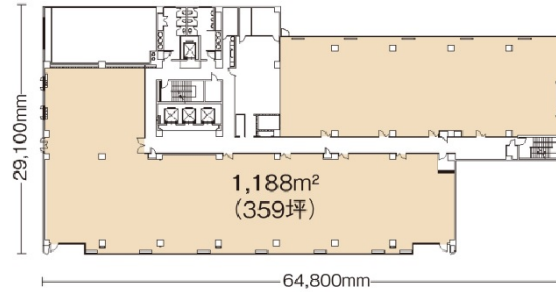

仙台NSビル 5階52.62坪

宮城県仙台市青葉区一番町1-2-25

物件MAP

賃貸条件	
月額賃料	相談
坪数	52.62坪
坪単価	相談
共益費	相談
礼金	無し
敷金（保証金）	相談
階数	5階
入居可能日	即日

ビル情報	
所在地	宮城県仙台市青葉区一番町1-2-25
最寄り駅	仙台市営地下鉄東西線 青葉通一番町駅 徒歩2分 JR仙石線 仙台駅 徒歩10分 仙台市営地下鉄南北線 仙台駅 徒歩10分
エリア	広瀬通駅・仙台駅・勾当台駅エリア
竣工	1985年4月
耐震	新耐震基準
階数	地上8階
用途	事務所
構造	S造

設備情報	
エレベーター	4基
空調	個別空調
OAフロア	OAフロア
基準階天井高	2,500mm
光ファイバー	有り
トイレ	男女別・室外
セキュリティ	有り
駐車場	有り