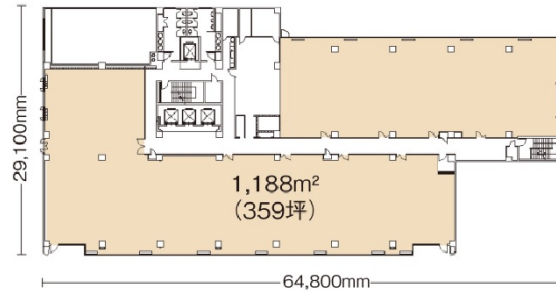

仙台NSビル 5階52.62坪

宮城県仙台市青葉区一番町1-2-25

物件MAP

賃貸条件	
月額賃料	相談
坪数	52.62坪
坪単価	相談
共益費	相談
礼金	無し
敷金（保証金）	相談
階数	5階
入居可能日	即日

ビル情報	
所在地	宮城県仙台市青葉区一番町1-2-25
最寄り駅	仙台市営地下鉄東西線 青葉通一番町駅 徒歩2分 JR仙石線 仙台駅 徒歩10分 仙台市営地下鉄南北線 仙台駅 徒歩10分
エリア	広瀬通駅・仙台駅・勾当台駅エリア
竣工	1985年4月
耐震	新耐震基準
階数	地上8階
用途	事務所
構造	S造

設備情報	
エレベーター	4基
空調	個別空調
OAフロア	OAフロア
基準階天井高	2,500mm
光ファイバー	有り
トイレ	男女別・室外
セキュリティ	有り
駐車場	有り

事務所移転の簡単検索サイト

Quick Service

クイックサービス

仙台NSビル 5階52.62坪 宮城県仙台市青葉区一番町1-2-25

広瀬通駅・仙台駅・勾当台駅エリア（ビルID：0013496）の賃貸オフィス

貸事務所・レンタルオフィス・オフィス移転ならQuickService