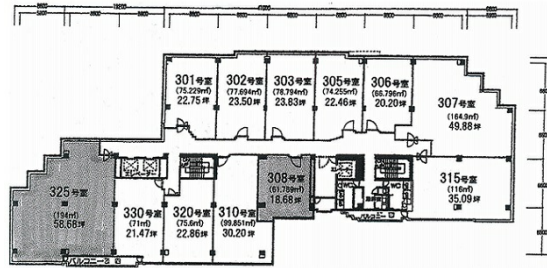

# 斎喜センタービル 3階58.68坪

宮城県仙台市若林区六丁の目西町8-1

物件MAP

賃貸条件	
坪数	58.68坪
階数	3階 (325)
入居可能日	
ビル情報	
所在地	宮城県仙台市若林区六丁の目西町8-1
最寄り駅	仙台市営地下鉄東西線 六丁の目駅 徒歩15分 JR仙石線 小鶴新田駅 徒歩32分
エリア	若林区エリア
竣工	1991年4月
耐震	新耐震基準
階数	地上8階 地下1階
用途	事務所
構造	S造
設備情報	
エレベーター	2基
空調	個別空調
OAフロア	その他
基準階天井高	2,600mm
光ファイバー	有り
トイレ	男女別・室外
セキュリティ	有り
駐車場	有り