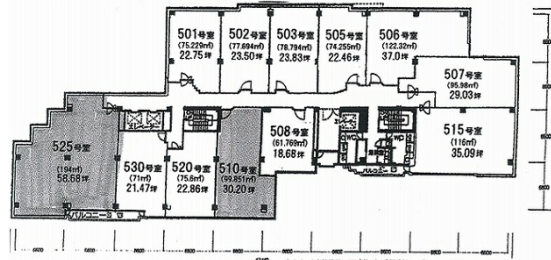

## 物件MAP

賃貸条件	
坪数	58.68坪
階数	5階 (525)
入居可能日	
ビル情報	
所在地	宮城県仙台市若林区六丁の目西町8-1
最寄り駅	仙台市営地下鉄東西線 六丁の目駅 徒歩15分 JR仙石線 小鶴新田駅 徒歩32分
エリア	若林区エリア
竣工	1991年4月
耐震	新耐震基準
階数	地上8階 地下1階
用途	事務所
構造	S造
設備情報	
エレベーター	2基
空調	個別空調
OAフロア	その他
基準階天井高	2,600mm
光ファイバー	有り
トイレ	男女別・室外
セキュリティ	有り
駐車場	有り