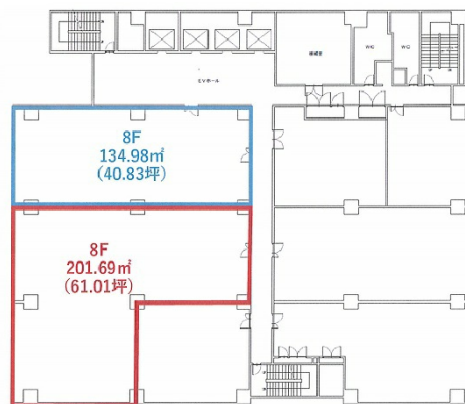

東日本不動産仙台ファーストビル 8階101.84坪

宮城県仙台市若林区清水小路6-1

物件MAP

賃貸条件	
坪数	101.84坪
階数	8階
入居可能日	
ビル情報	
所在地	宮城県仙台市若林区清水小路6-1
最寄り駅	仙台市営地下鉄南北線 五橋駅 徒歩1分 JR東北本線 仙台駅 徒歩10分
エリア	若林区エリア
竣工	1988年2月
耐震	新耐震基準
階数	地上11階 地下1階
用途	事務所
構造	SRC造
設備情報	
エレベーター	4基
空調	個別空調
OAフロア	
基準階天井高	2,500mm
光ファイバー	有り
トイレ	男女別・室外
セキュリティ	有り
駐車場	有り