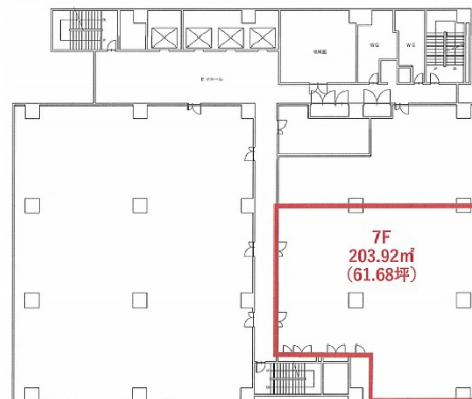

## 物件MAP

賃貸条件	
坪数	61.68坪
階数	7階
入居可能日	即日
ビル情報	
所在地	宮城県仙台市若林区清水小路6-1
最寄り駅	仙台市営地下鉄南北線 五橋駅 徒歩1分 JR東北本線 仙台駅 徒歩10分
エリア	若林区エリア
竣工	1988年2月
耐震	新耐震基準
階数	地上11階 地下1階
用途	事務所
構造	SRC造
設備情報	
エレベーター	4基
空調	個別空調
OAフロア	
基準階天井高	2,500mm
光ファイバー	有り
トイレ	男女別・室外
セキュリティ	有り
駐車場	有り