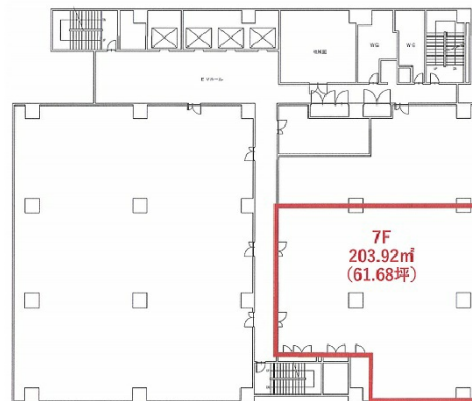

## 物件MAP

賃貸条件	
坪数	61.68坪
階数	7階
入居可能日	即日
ビル情報	
所在地	宮城県仙台市若林区清水小路6-1
最寄り駅	仙台市営地下鉄南北線 五橋駅 徒歩1分 JR東北本線 仙台駅 徒歩10分
エリア	若林区エリア
竣工	1988年2月
耐震	新耐震基準
階数	地上11階 地下1階
用途	事務所
構造	SRC造
設備情報	
エレベーター	4基
空調	個別空調
OAフロア	
基準階天井高	2,500mm
光ファイバー	有り
トイレ	男女別・室外
セキュリティ	有り
駐車場	有り