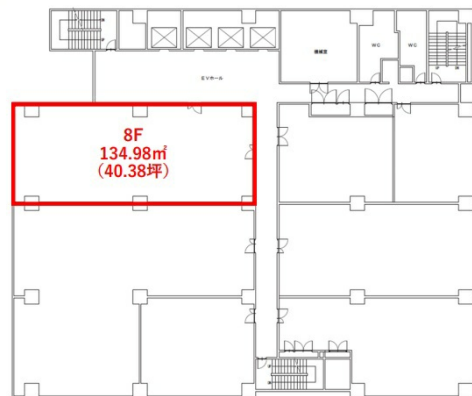

## 物件MAP

賃貸条件	
坪数	40.83坪
階数	8階
入居可能日	

ビル情報	
所在地	宮城県仙台市若林区清水小路6-1
最寄り駅	仙台市営地下鉄南北線 五橋駅 徒歩1分 JR東北本線 仙台駅 徒歩10分
エリア	若林区エリア
竣工	1988年2月
耐震	新耐震基準
階数	地上11階 地下1階
用途	事務所
構造	SRC造

設備情報	
エレベーター	4基
空調	個別空調
OAフロア	
基準階天井高	2,500mm
光ファイバー	有り
トイレ	男女別・室外
セキュリティ	有り
駐車場	有り