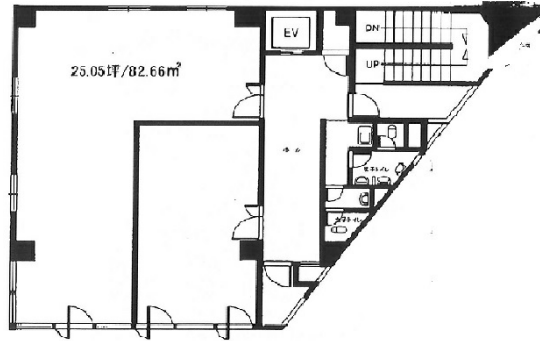

百反仙台イーストビル 8階25.04坪

宮城県仙台市若林区新寺1-4-31

物件MAP

賃貸条件	
坪数	25.04坪
階数	8階 (8-A)
入居可能日	
ビル情報	
所在地	宮城県仙台市若林区新寺1-4-31
最寄り駅	仙台市営地下鉄東西線 宮城野通駅 徒歩3分 JR東北本線 仙台駅 徒歩10分
エリア	若林区エリア
竣工	1977年11月
耐震	旧耐震基準
階数	地上8階 地下1階
用途	事務所/店舗
構造	SRC造
設備情報	
エレベーター	1基
空調	個別空調
OAフロア	その他
基準階天井高	2,400mm
光ファイバー	無し
トイレ	男女別・室外
セキュリティ	無し
駐車場	有り