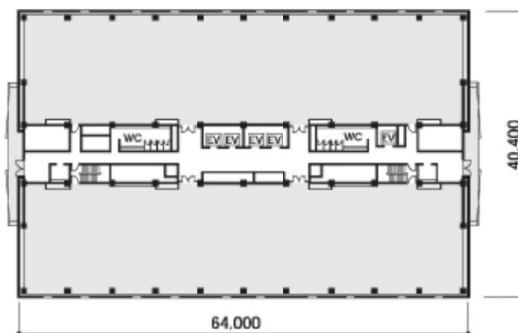

アーバンネット卸町N館 1階118.25坪

宮城県仙台市若林区卸町3-8-103

物件MAP

賃貸条件	
坪数	118.25坪
階数	1階（北）
入居可能日	

ビル情報	
所在地	宮城県仙台市若林区卸町3-8-103
最寄り駅	仙台市営地下鉄東西線 卸町駅 徒歩15分 JR仙石線 苦竹駅 徒歩20分
エリア	若林区エリア
竣工	1995年9月
耐震	新耐震基準
階数	地上8階
用途	店舗
構造	SRC造

設備情報	
エレベーター	5基
空調	セントラル空調
OAフロア	OAフロア
基準階天井高	2,650mm
光ファイバー	有り
トイレ	男女別・室外
セキュリティ	有り
駐車場	有り