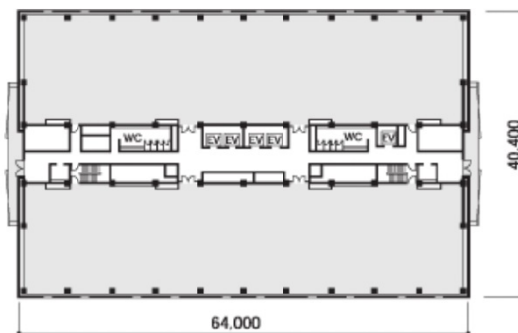

アーバンネット卸町N館 8階326.59坪

宮城県仙台市若林区卸町3-8-103

物件MAP

賃貸条件	
坪数	326.59坪
階数	8階（南）
入居可能日	

ビル情報	
所在地	宮城県仙台市若林区卸町3-8-103
最寄り駅	仙台市営地下鉄東西線 卸町駅 徒歩15分 JR仙石線 苦竹駅 徒歩20分
エリア	若林区エリア
竣工	1995年9月
耐震	新耐震基準
階数	地上8階
用途	事務所/倉庫・工場
構造	SRC造

設備情報	
エレベーター	5基
空調	セントラル空調
OAフロア	OAフロア
基準階天井高	2,650mm
光ファイバー	有り
トイレ	男女別・室外
セキュリティ	有り
駐車場	有り