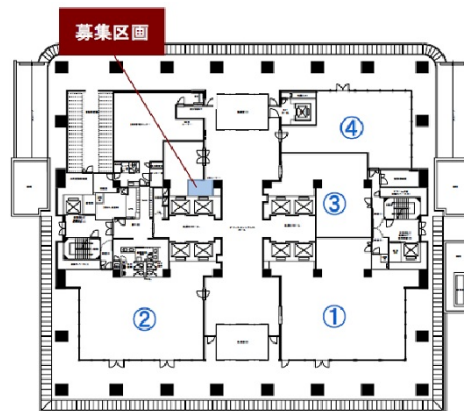

仙台MTビル 1階1.9坪

宮城県仙台市宮城野区榴岡4-2-3

物件MAP

賃貸条件	
月額賃料	相談
坪数	1.9坪
坪単価	相談
共益費	相談
礼金	無し
敷金（保証金）	相談
階数	1階
入居可能日	即日

ビル情報	
所在地	宮城県仙台市宮城野区榴岡4-2-3
最寄り駅	仙台市営地下鉄東西線 宮城野通駅 徒歩3分 JR東北本線 仙台駅 徒歩4分 JR仙石線 仙台駅 徒歩4分 JR常磐線 仙台駅 徒歩4分 JR仙石線 榴ヶ岡駅 徒歩7分
エリア	仙台駅東口エリア
竣工	1999年3月
耐震	新耐震基準
階数	地上18階 地下2階
用途	店舗
構造	S造

設備情報	
エレベーター	6基
空調	個別空調
OAフロア	OAフロア
基準階天井高	2,700mm
光ファイバー	有り
トイレ	男女別・室外
セキュリティ	有り
駐車場	有り

事務所移転の簡単検索サイト

Quick Service

クイックサービス

仙台MTビル 1階1.9坪 宮城県仙台市宮城野区榴岡4-2-3

仙台駅東口エリア（ビルID：0013414）の賃貸オフィス

貸事務所・レンタルオフィス・オフィス移転ならQuickService