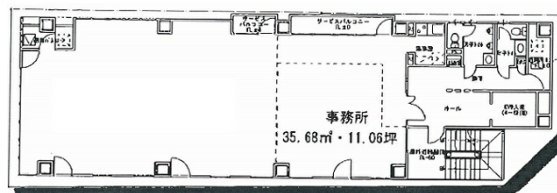

シエロ仙台東口ビル 7階11.06坪

宮城県仙台市宮城野区榴岡4-12-1

物件MAP

賃貸条件	
坪数	11.06坪
階数	7階 (701)
入居可能日	
ビル情報	
所在地	宮城県仙台市宮城野区榴岡4-12-1
最寄り駅	JR東北本線 仙台駅 徒歩5分 JR仙山線 仙台駅 徒歩5分 JR仙石線 仙台駅 徒歩5分 JR常磐線 仙台駅 徒歩5分
エリア	仙台駅東口エリア
竣工	2008年4月
耐震	新耐震基準
階数	地上8階
用途	事務所
構造	S造
設備情報	
エレベーター	1基
空調	個別空調
OAフロア	OAフロア
基準階天井高	2,500mm
光ファイバー	無し
トイレ	男女別・室外
セキュリティ	無し
駐車場	無し