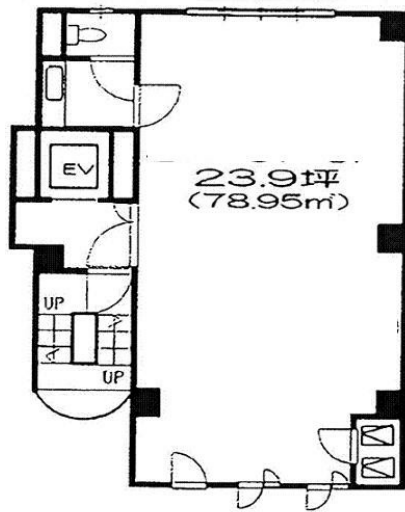

タニタビル 3階23.9坪

宮城県仙台市宮城野区榴岡1-6-8

物件MAP

賃貸条件	
坪数	23.9坪
階数	3階
入居可能日	
ビル情報	
所在地	宮城県仙台市宮城野区榴岡1-6-8
最寄り駅	JR東北本線 仙台駅 徒歩2分 JR仙山線 仙台駅 徒歩2分 JR仙石線 仙台駅 徒歩2分 JR常磐線 仙台駅 徒歩2分
エリア	仙台駅東口エリア
竣工	1990年1月
耐震	新耐震基準
階数	地上7階
用途	事務所
構造	S造
設備情報	
エレベーター	1基
空調	個別空調
OAフロア	その他
基準階天井高	
光ファイバー	無し
トイレ	男女共用・室内
セキュリティ	有り
駐車場	無し