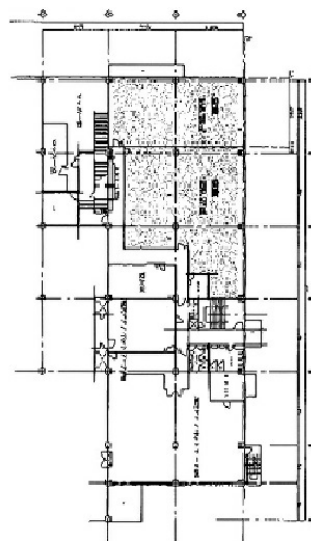

仙台扇町ビル 2階78.42坪

宮城県仙台市宮城野区扇町7-2-40

物件MAP

賃貸条件	
坪数	78.42坪
階数	2階
入居可能日	
ビル情報	
所在地	宮城県仙台市宮城野区扇町7-2-40
最寄り駅	JR仙石線 福田町駅 徒歩20分
エリア	その他宮城
竣工	1973年4月
耐震	耐震補強済
階数	地上3階
用途	事務所
構造	SRC造
設備情報	
エレベーター	1基
空調	個別空調
OAフロア	
基準階天井高	2,400mm
光ファイバー	有り
トイレ	男女別・室外
セキュリティ	無し
駐車場	有り

事務所移転の簡単検索サイト

Quick Service

クイックサービス

仙台扇町ビル 2階78.42坪 宮城県仙台市宮城野区扇町7-2-40

その他宮城 (ビルID: 0013396) の賃貸オフィス

貸事務所・レンタルオフィス・オフィス移転ならQuickService

物件詳細はこちらから

0120-55-2620