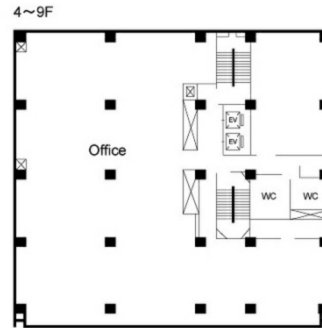

金沢三栄ビル 8階25.2坪

石川県金沢市上堤町2-37

物件MAP

賃貸条件	
坪数	25.2坪
階数	8階 (804)
入居可能日	
ビル情報	
所在地	石川県金沢市上堤町2-37
最寄り駅	JR北陸本線 金沢駅 徒歩19分 北陸鉄道浅野川線 北鉄金沢駅 徒歩19分
エリア	石川
竣工	1971年3月
耐震	耐震補強済
階数	地上11階 地下1階
用途	事務所
構造	RC造
設備情報	
エレベーター	2基
空調	個別空調
OAフロア	
基準階天井高	2,350mm
光ファイバー	有り
トイレ	男女別・室外
セキュリティ	有り
駐車場	有り