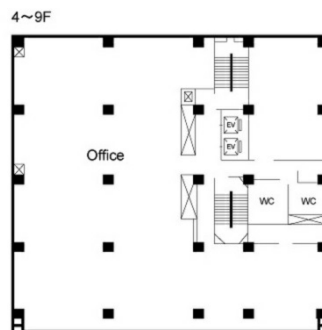

金沢三栄ビル 8階29坪

石川県金沢市上堤町2-37

物件MAP

賃貸条件	
坪数	29坪
階数	8階 (80)
入居可能日	

ビル情報	
所在地	石川県金沢市上堤町2-37
最寄り駅	JR北陸本線 金沢駅 徒歩19分 北陸鉄道浅野川線 北鉄金沢駅 徒歩19分
エリア	石川
竣工	1971年3月
耐震	耐震補強済
階数	地上11階 地下1階
用途	事務所
構造	RC造

設備情報	
エレベーター	2基
空調	個別空調
OAフロア	
基準階天井高	2,350mm
光ファイバー	有り
トイレ	男女別・室外
セキュリティ	有り
駐車場	有り