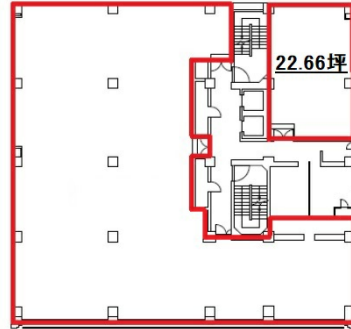

金沢三栄ビル 6階22.66坪

石川県金沢市上堤町2-37

物件MAP

賃貸条件	
坪数	22.66坪
階数	6階 (602)
入居可能日	
ビル情報	
所在地	石川県金沢市上堤町2-37
最寄り駅	JR北陸本線 金沢駅 徒歩19分 北陸鉄道浅野川線 北鉄金沢駅 徒歩19分
エリア	石川
竣工	1971年3月
耐震	耐震補強済
階数	地上11階 地下1階
用途	事務所
構造	RC造
設備情報	
エレベーター	2基
空調	個別空調
OAフロア	
基準階天井高	2,350mm
光ファイバー	有り
トイレ	男女別・室外
セキュリティ	有り
駐車場	有り