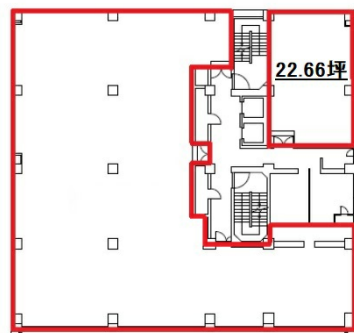

金沢三栄ビル 6階22.66坪

石川県金沢市上堤町2-37

物件MAP

賃貸条件	
坪数	22.66坪
階数	6階 (602)
入居可能日	

ビル情報	
所在地	石川県金沢市上堤町2-37
最寄り駅	JR北陸本線 金沢駅 徒歩19分 北陸鉄道浅野川線 北鉄金沢駅 徒歩19分
エリア	石川
竣工	1971年3月
耐震	耐震補強済
階数	地上11階 地下1階
用途	事務所
構造	RC造

設備情報	
エレベーター	2基
空調	個別空調
OAフロア	
基準階天井高	2,350mm
光ファイバー	有り
トイレ	男女別・室外
セキュリティ	有り
駐車場	有り