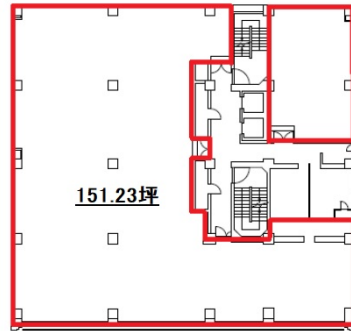

金沢三栄ビル 6階151.23坪

石川県金沢市上堤町2-37

物件MAP

賃貸条件	
坪数	151.23坪
階数	6階 (601)
入居可能日	
ビル情報	
所在地	石川県金沢市上堤町2-37
最寄り駅	JR北陸本線 金沢駅 徒歩19分 北陸鉄道浅野川線 北鉄金沢駅 徒歩19分
エリア	石川
竣工	1971年3月
耐震	耐震補強済
階数	地上11階 地下1階
用途	事務所
構造	RC造
設備情報	
エレベーター	2基
空調	個別空調
OAフロア	
基準階天井高	2,350mm
光ファイバー	有り
トイレ	男女別・室外
セキュリティ	有り
駐車場	有り