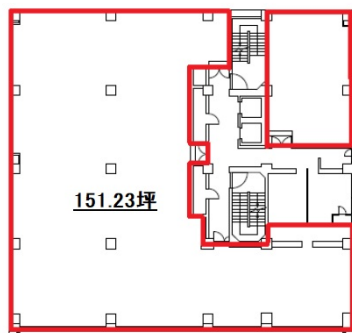

# 金沢三栄ビル 6階151.23坪

石川県金沢市上堤町2-37

物件MAP

賃貸条件	
坪数	151.23坪
階数	6階 (601)
入居可能日	

ビル情報	
所在地	石川県金沢市上堤町2-37
最寄り駅	JR北陸本線 金沢駅 徒歩19分 北陸鉄道浅野川線 北鉄金沢駅 徒歩19分
エリア	石川
竣工	1971年3月
耐震	耐震補強済
階数	地上11階 地下1階
用途	事務所
構造	RC造

設備情報	
エレベーター	2基
空調	個別空調
OAフロア	
基準階天井高	2,350mm
光ファイバー	有り
トイレ	男女別・室外
セキュリティ	有り
駐車場	有り